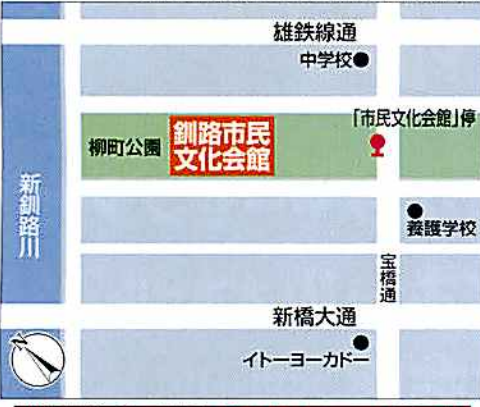

5月19日(土) 5月20日(日) 釧路市民文化会館

釧路市治水町12-10
JR釧路駅より車で10分 または
バス「市民文化会館」「新橋大通6丁目」停下車

釧路公演チケット取扱 2月15日(木)より発売開始
エーダッシュ(チケット宅配/電話-Web) ※車いす席完売
チケットぴあ、ローソンチケット(電話-Web)
道新プレイガイド(チケット宅配) / 011-241-3871
釧路市民文化会館 / 0154-24-5005
コーチャンフォー釧路店 / 0154-46-3303
玉光堂イオン釧路店 / 0154-38-6008
玉光堂イオンモール釧路昭和店 / 0154-52-9599